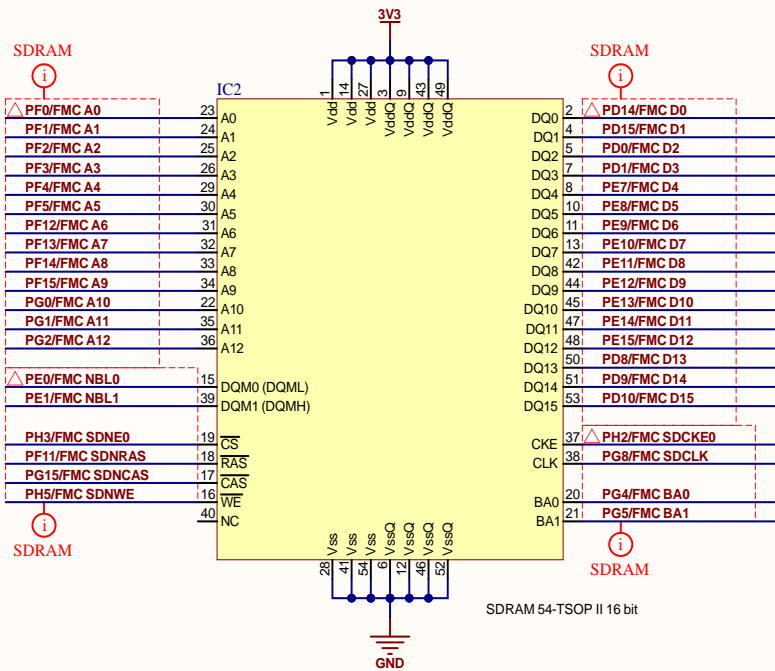

Title <b>SCM20260E - Power</b>		501 E Whitcomb Avenue Madison Heights, MI 48071 USA		
Size: A4	Number:	Revision: B		
Date: 7/05/2020		Sheet 3 of 5		
File: C:\GitHub\GHI\SCM20260E\SCM20260E-Power-Special-Pins.SchDoc				

Title <b>SCM20260E - SOM</b>			501 E Whitcomb Avenue Madison Heights, MI 48071 USA	
Size: A4	Number:	Revision: B		
Date: 7/05/2020	Sheet 4 of 5			
File: C:\GitHub\GHI\SCM20260E\SCM20260E-SOM.SchDoc				