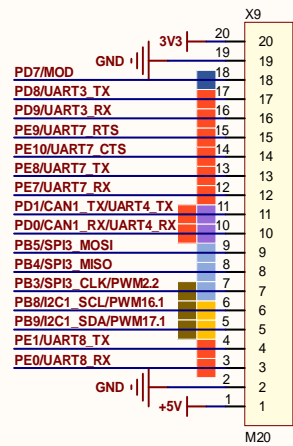

Micro

A

B

C

D

A

B

C

D

1

2

3

4

IO HEADERS

MICRO SD

BUTTONS