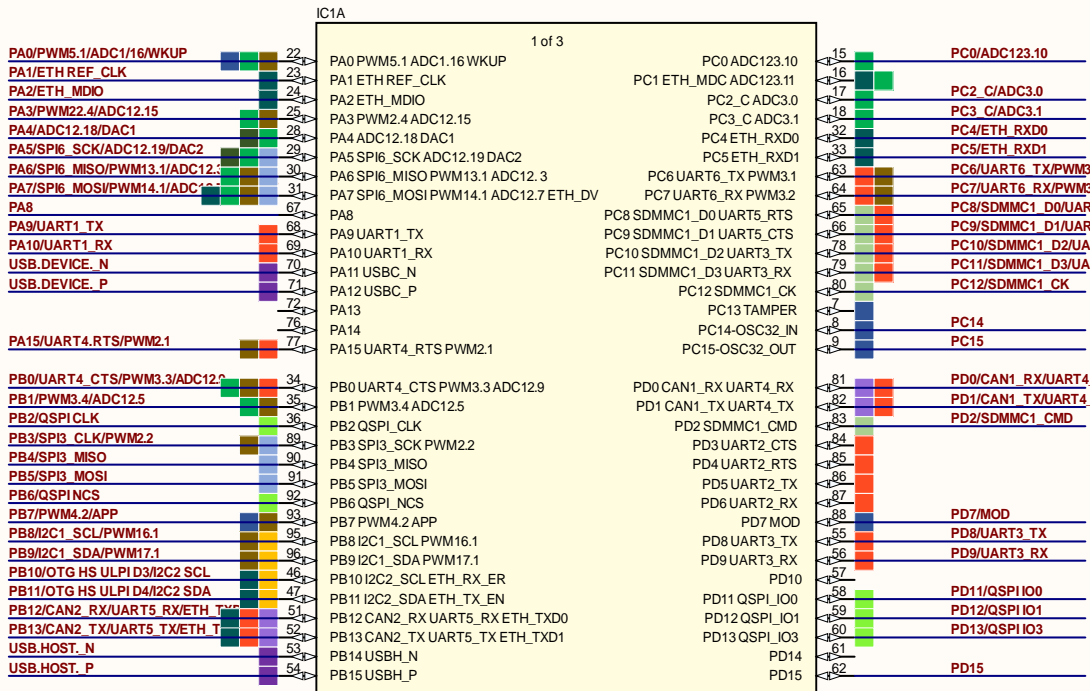

Micro

A

B

C

D

A

B

C

D

1

2

3

4

IO HEADERS

MICRO SD

BUTTONS